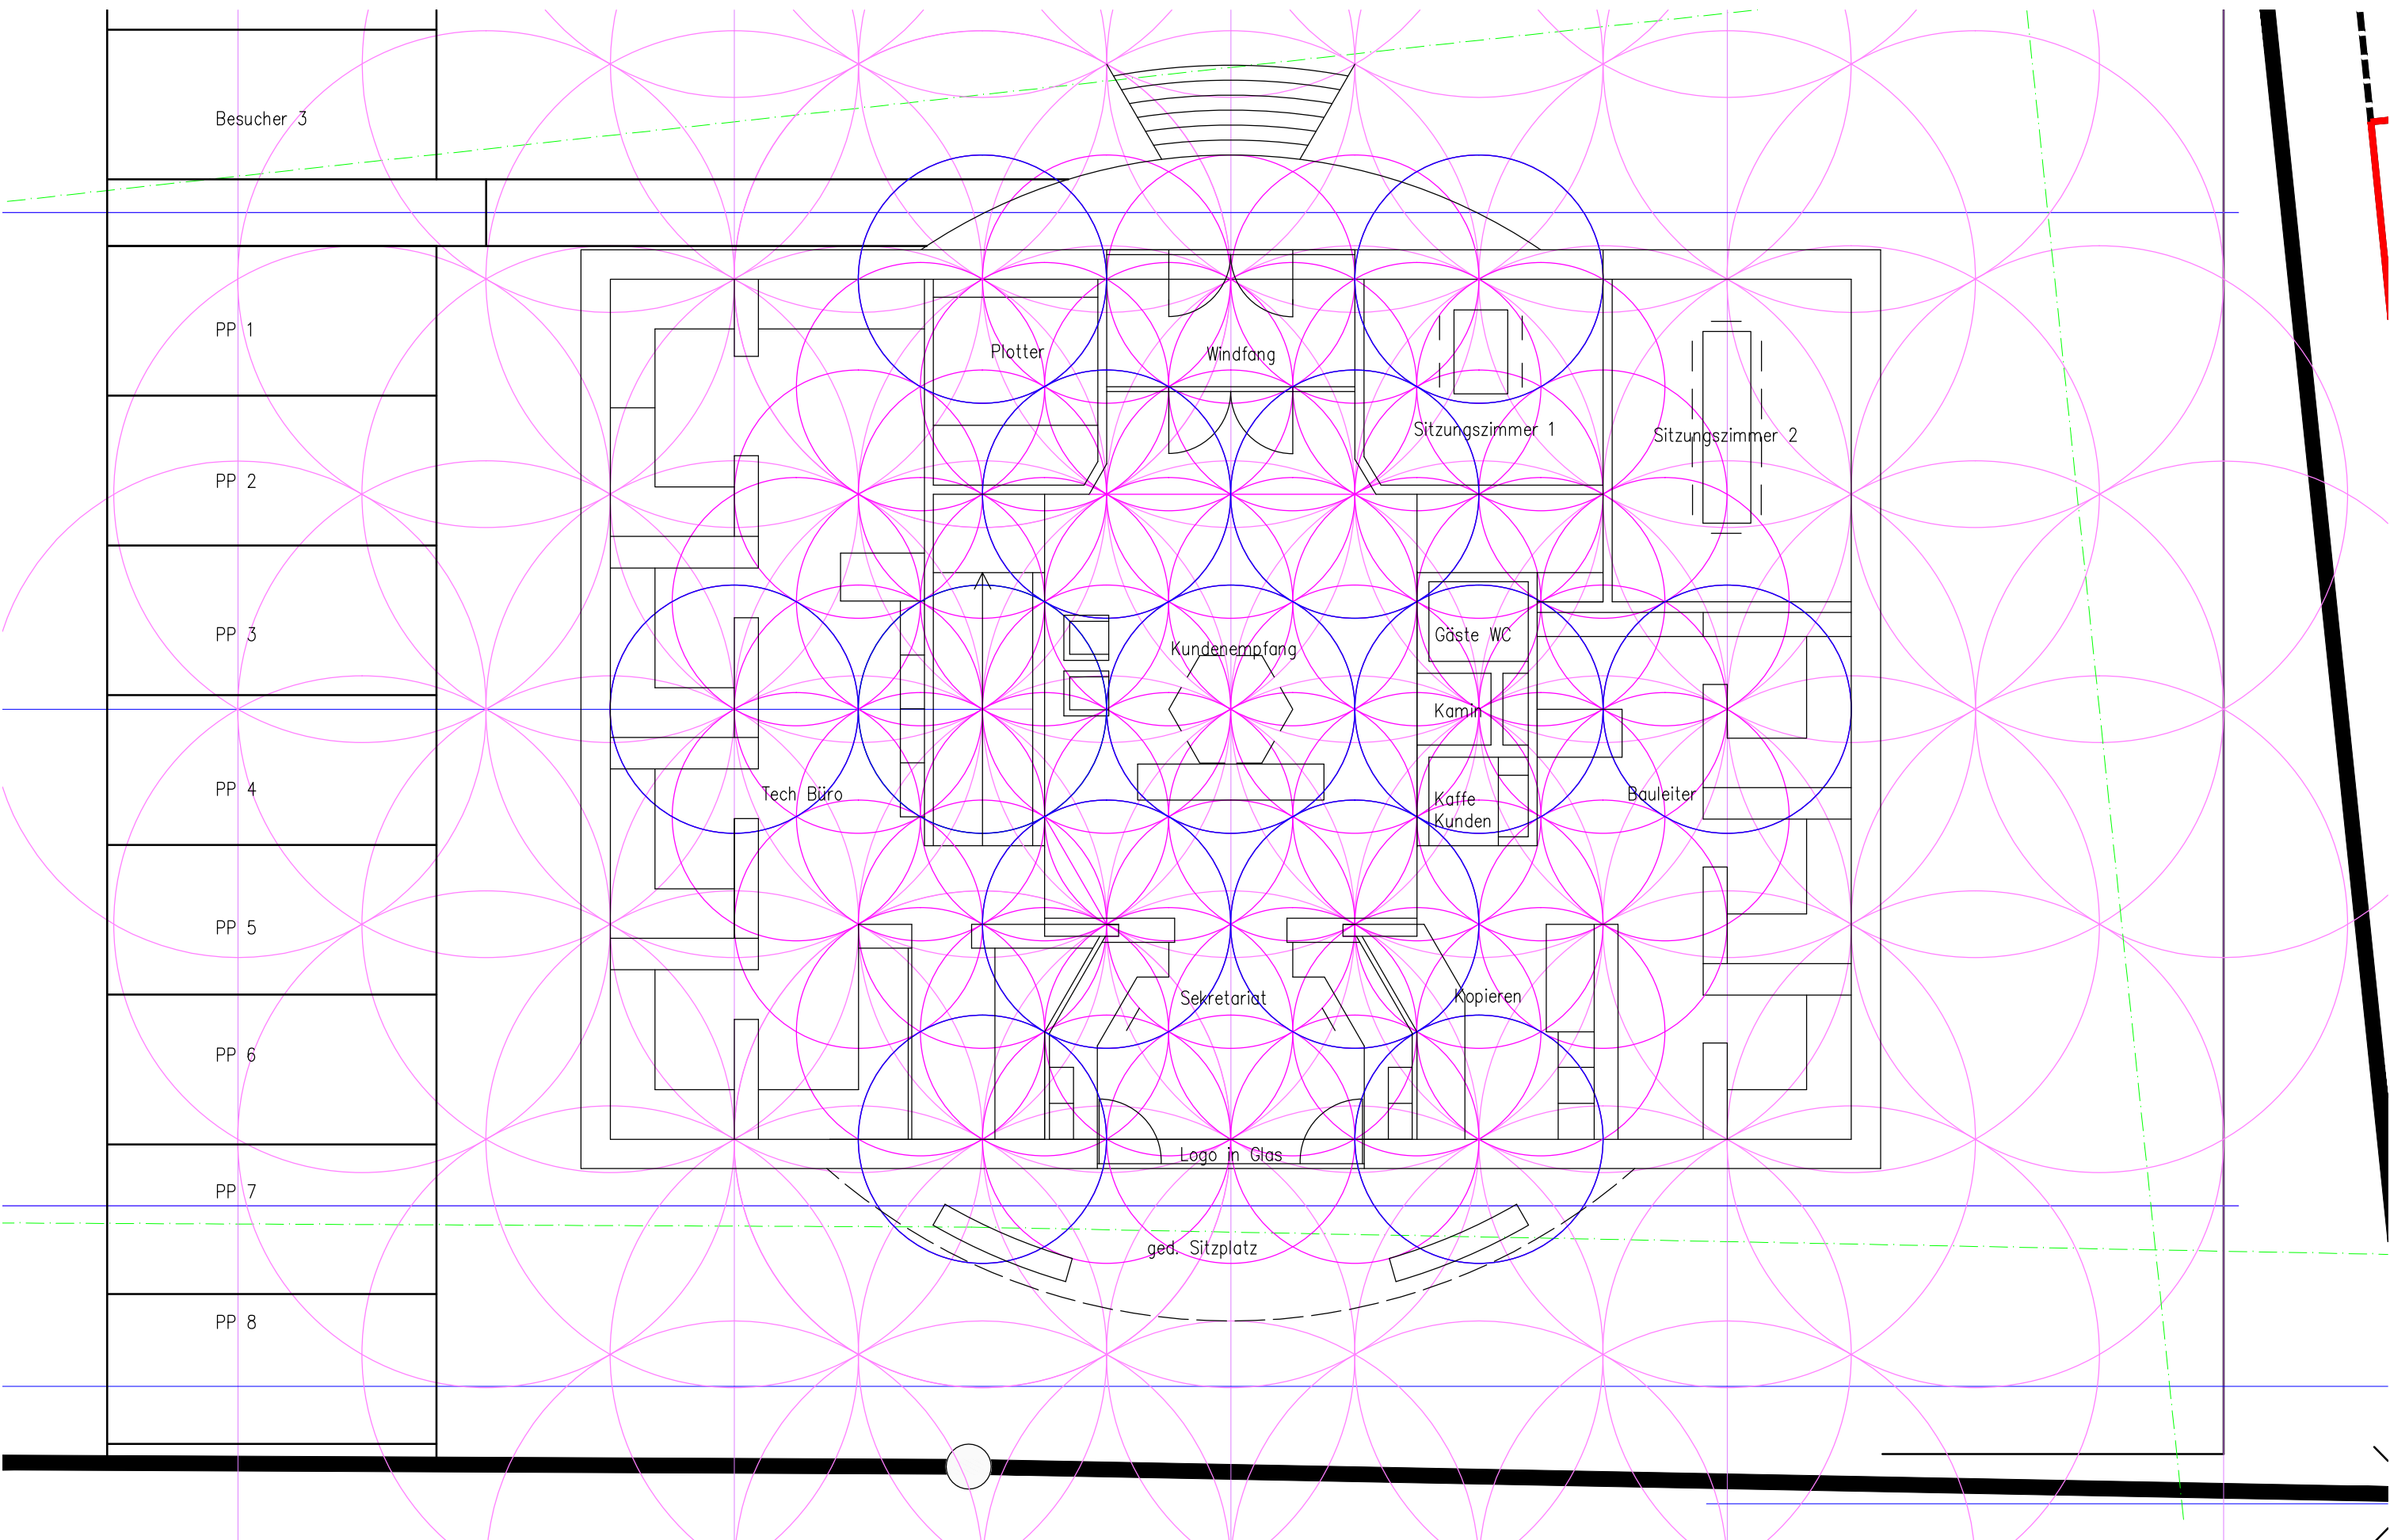

Mst. 1 : 100 Gartengeschoss / UG

Besucher 3

PP 1

PP 2

PP 3

PP 4

PP 5

PP 6

Kamin

Tech Büro

Kaffe Kunden

Bauleiter

Sekretariat

Kopieren

Logo in Glas

ged. Sitzplatz

Mst. 1 : 100

Erdgeschoss

Besucher 3

PP 1

PP 2

PP 3

PP 4

PP 5